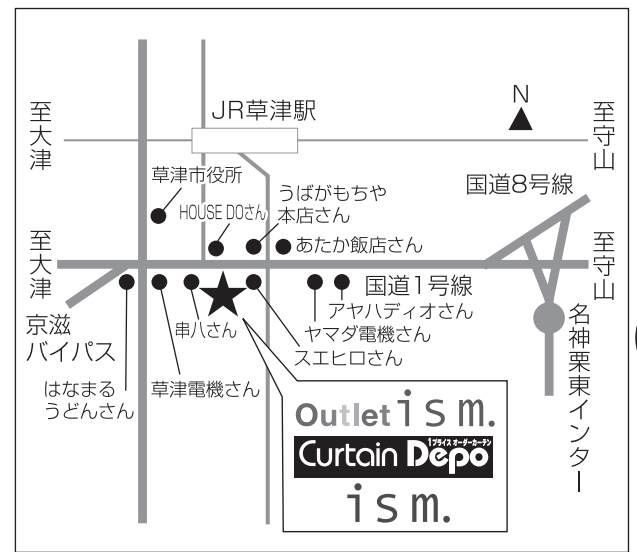

緊急事態
もっあかん!!

過剰在庫のため
7日間激安一直線

Outlet i S m.
<http://www.outlet-ism.jp/>
〒525-0032 滋賀県草津市大路3-1-19
TEL 077-567-8833
FAX 077-567-8839
営業時間:AM10:00~PM7:00
※今回のセールに限りお電話でのご予約はお受けいたしておりません。
※チラシ掲載商品は税込価格です。
※チラシ掲載内容は、平成29年11月1日現在のもので、完売している商品もございます。
セール期間 本日より7日間

倉庫・店内の
半額以下
の掘出し品いっぱい!!