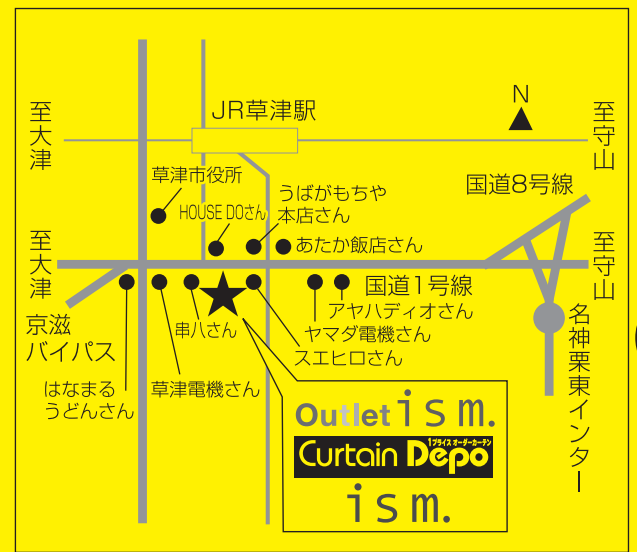

緊急事態
もうあかん!!
過剰在庫のため
7日間激安一直線

Outlet i S m.
<http://www.outlet-ism.jp/>
〒525-0032 滋賀県草津市大路3-1-19
TEL 077-567-8833
FAX 077-567-8839
営業時間:AM10:00~PM7:00

※今回のセールに限りお電話でのご予約はお受けいたしておりません。
※チラシ掲載商品は税込価格です。
※チラシ掲載内容は、平成29年9月20日現在のもので、完売している商品もございます。

セール期間 本日より7日間

① 配達無料
(お持ち帰り品は除く ※但し遠隔地はご相談下さい)

② 不要家具無料
引取り
セール期間中に限り
3万円以上お買上げの方 ※但しお買上同等品に限り

ロールスクリーン プラインド
セール期間中に限り

50%OFF